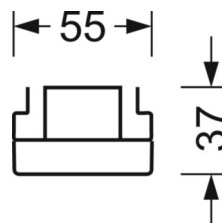

Механика

цвет корпуса	серебристый/ белый алюминий RAL 9006
размеры (LxWxH/DxH)	1531mm x 55mm x 37mm
вес (нетто)	1.9kg
Вид монтажа	сборка трековых систем, световая структура

DEEP-LINK

<https://www.regiolum.de/ru/article/19420004085>

Ссылка	LED 4000lm 830
ηLB	100 %
Φ ↓/↑	99 % / 1 %
UGR поп./вдоль	17.4 / 19.1

размеры

L	1531 mm	Длина
B	55 mm	Ширина
H	37 mm	Высота